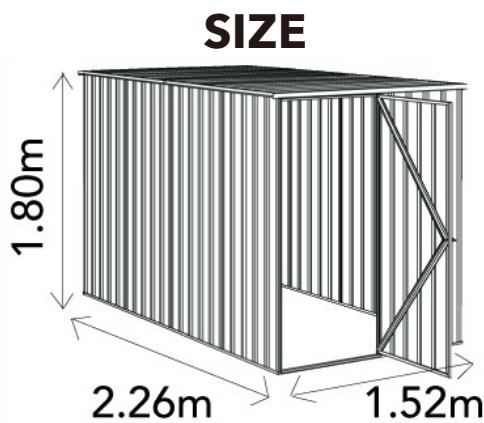

1523
SQI

¥153,000-
Delivery charge
+¥17,000-
1520mm×2260mm

BICYCLE CUBE

ABSCO EURO SHED
BICYCLE CUBE 1523SQ1

四角いデザインが海外コンテナを連想させるバイシクルキューブ。1523SQ1 は自転車の格納庫としても人気の高い品番です。屋内に入れるものはアウトドア用品や自転車などの趣味のものが多く、使いやすいようにカスタマイズされている方もとても多いです。屋内に別途オプションの木製スノーキットを取り付ければ収納面でも耐雪強度をあげる面でも便利になります。

COLOR

SPECIFICATION

法律の位置付け：建築基準法施行令 40 条『構造規定除外の木造建築物』

本体価格	153,000 円 (税込) / 平米単価 44,477 円
配送料	17,000 円 (税込)
サイズ (mm)	間口：1520、奥行：2260、軒高：1800、最高高：1800
広さ (㎡)	3.44 (2.08 畳)
扉寸法 (mm)	W750×H1800 1 枚
素材	ブルースコープスチール (ガルバリウム鋼板)
金物類素材	鉄
塗装	ジンクローム 錆止め
推奨床タイプ	コンクリート、木製床 (別途オプション)
耐雪量	30cm (メーカー案内基準)
セット内容	本体組立用ビス、英字組立説明書、リベッター、コンクリート用アンカーキット、令 40 条キット
色彩	シルバー
保証	パネルのサビに対する 30 年間保証
組立必要人数	大人 2 人以上
組立平均時間	5~6 時間 (基礎は除く)